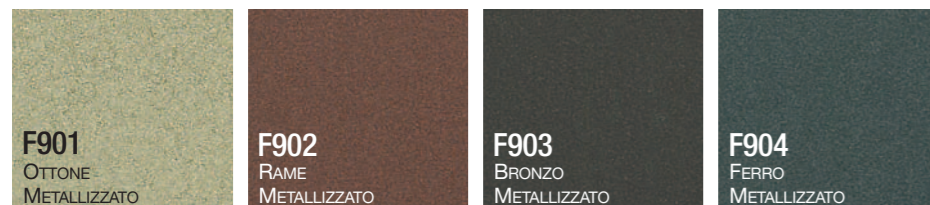

METALLIZZATI OPACHI
MATT METALLIZED - MÉTALLISÉES MAT

PREZZI: UTILIZZARE CAT. "LUCIDO"
RIF. PANNELLO AL MQ. CAT. "LUCIDO"
PRICES: SEE "GLOSSY LACQUERED"
PER SQM. PANEL: SEE "GLOSSY LACQUERED"
PRIX: VOIR "LAQUÉE BRILLANT"
PANNEAU AU MQ.: VOIR "LAQUÉE BRILLANT"

**QUALORA CI SIANO ARTICOLI CON FINITURE PER I QUALI NON SONO PREVISTI PREZZI A LISTINO,
UTILIZZARE IL PREZZO A MQ. DELLA FINITURA DESIDERATA.**

IF THERE ARE ITEMS WITH FINISHES FOR WHICH THERE ARE NO PRICES IN OUR PRICE LISTS, PLEASE USE THE PRICE PER SQUARE METER, OF THE DESIRED FINISH.
SI VOUS NÉCESSITEZ DES ARTICLES AVEC DES FINITIONS POUR LESQUELS IL N'Y A PAS DE PRIX, VOUS POUVEZ UTILISER LE PRIX AU MÈTRE CARRÉ DE LA FINITION DÉSIRÉE.