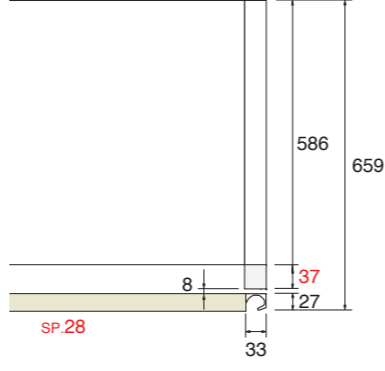

NUOVO SPESSORE ANTA
DOOR THICKNESS - ÉPAISSEUR PORTE

SEZIONE ARMADIATURA
WARDROBE SECTION
SECTION DE ARMOIRE