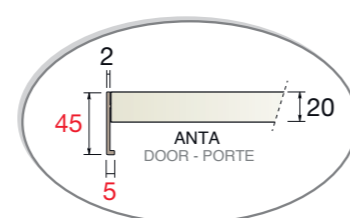

**NUOVO PROFILO MANIGLIA**  
 DOOR THICKNESS - ÉPAISSEUR PORTE

SEZIONE ANTA  
 DOOR SECTION  
 PORTE SIMPLE

**AGGIORNAMENTI PRODOTTO ARMADI SCORREVOLE (da MAGGIO 2019)**

PRODUCT UPDATES OF SLIDING DOORS WARDROBES (from MAY 2019)