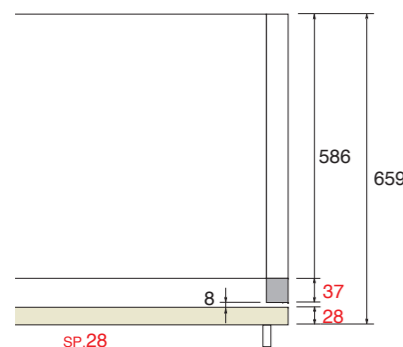

NUOVO SPESSORE ANTA
DOOR THICKNESS - ÉPAISSEUR PORTE

SEZIONE ARMADIATURA
WARDROBE SECTION
SECTION DE ARMOIRE

SCORREVOLE
LINEA-S