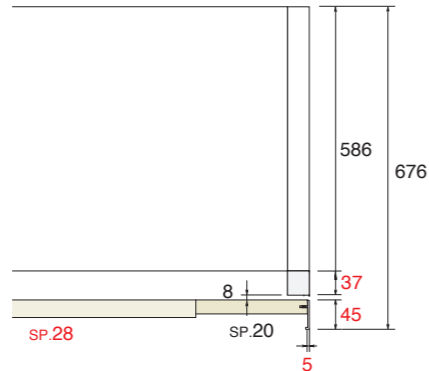

NUOVO SPESSORE ANTA
DOOR THICKNESS - ÉPAISSEUR PORTE
NUOVO PROFILO MANIGLIA
DOOR THICKNESS - ÉPAISSEUR PORTE

SCORREVOLE
LIBERTY