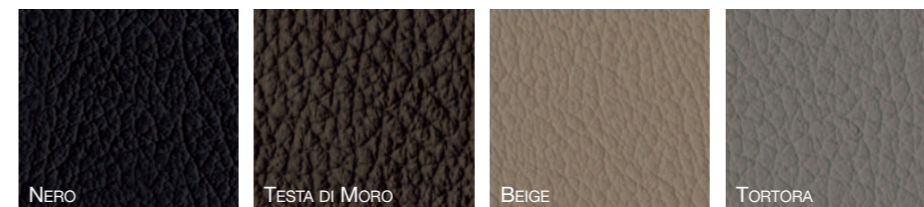

**FINITURE ECOPELLI**  
 ECO-LEATHER FINISHES - FINITIONS ECO-CUIR

PREZZI: UTILIZZARE CAT. "SPATOLATI"  
 RIF. PANNELLO AL MQ. CAT. "SPATOLATI"  
 PRICES: SEE "SPATULATED" LACQUERED  
 PER SQM. PANEL: SEE "SPATULATED" LACQUERED  
 PRIX: VOIR LAQUÉE "SPATULÉ"  
 PANNEAU AU MQ.: VOIR LAQUÉE "SPATULÉ"