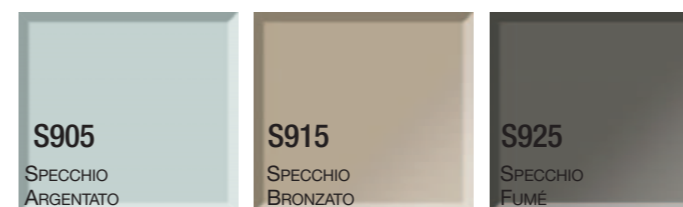

FINITURE VETRI SPECCHIO
MIRROR GLASSES FINISHES - FINITIONS VERRES MIROIR

IMMAGINA GIORNO: MOD.RIFLESSI CON ANTE VETRO A SPECCHIO:
UTILIZZARE IL PREZZO DELLA CATEGORIA "VETRO LACCATO"
IMMAGINA GIORNO: MOD.RIFLESSI WITH MIRROR GLASSES DOORS: SEE "LACQUERED GLASS" PRICES
IMMAGINA GIORNO: MOD.RIFLESSI AVEC PORTES VERRE MIROIR: VOIR PRIX "VERRE LAQUÉE"